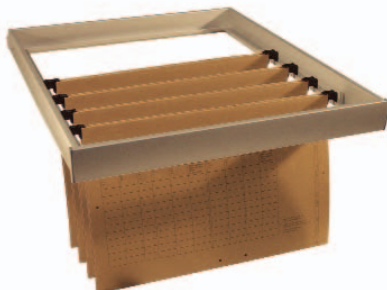

INSYS

Der Innenauszug
mit System

INSYS - Innenauszugsystem

INSYS der Auszug mit maximaler Flexibilität

Der Innenauszug basiert auf einem stabilen und pflegeleichten Rahmen aus hochwertigem, eloxiertem Aluminium zur Aufnahme von Funktions- und Gestaltungselementen. In den Rahmen können Draht- oder Kunststoffkörbe, Einlegeböden aus Holz oder Glas sowie Einsätze mit abgestimmter Facheinteilung eingesetzt werden.

Der INSYS-Rahmen wird speziell nach Ihren Vorgaben gefertigt. Er ist mit vielen handelsüblichen Voll- und Teilauszügen kombinierbar. Auf Wunsch liefern wir Ihnen zu dem komplett konfektionierten Rahmen auch die passenden Voll- oder Teilauszüge mit.

Das Innenauszugsystem ist in vielen Schlaf- und Lebensbereichen einsetzbar

1
Glasbodenauszug

2
Glasschublade mit Glasblende

3
Herausnehmbarer Hosenhalter

4
Holzbodenauszug

5
Holzschubkasten

6
Herausnehmbarer Handtuchhalter

7
Hängeregisterauszug

8
CD-/ DVD-Sortiersystem

9
Wäschesortiersystem

Insys im Einzelnen:

Vorderprofil	63.0124
Seiten-/Rückseitenprofil	63.0125
Verbindungswinkel	67.0055
Eckstopfen (Teilauszug)	40.5052
Eckstopfen (Vollauszug)	04.5053