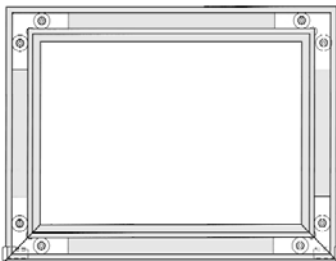

Insys im Einzelnen:

Vorderprofil	63.0124
Seiten-/Rückseitenprofil	63.0125
Verbindungswinkel	67.0055
Eckstopfen (Teilauszug)	40.5052
Eckstopfen (Vollauszug)	04.5053