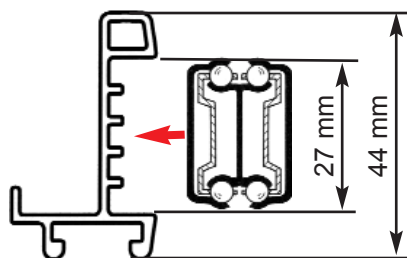

7
Hängeregisterauszug

8
CD-/ DVD-Sortiersystem

9
Wäschesortiersystem

Insys im Einzelnen:

Vorderprofil	63.0124
Seiten-/Rückseitenprofil	63.0125
Verbindungswinkel	67.0055
Eckstopfen (Teilauszug)	40.5052
Eckstopfen (Vollauszug)	04.5053

Gleiter für Hosenhalter	40.5045
Profil für Hosenhalter	63.0095
CD-DVD-Sortierprofil	50.6076

Weitere Möglichkeiten der Möbelgestaltung zeigen wir Ihnen gern in unserer umfangreichen und ständig aktualisierten Hausausstellung. Auf über 700m² zeigen wir Produktinnovationen für alle Wohn- und Lebensbereiche. Gern stehen Ihnen unsere Vertriebsmitarbeiter mit Rat und Tat zur Seite. Wir freuen uns auf Ihren Besuch.