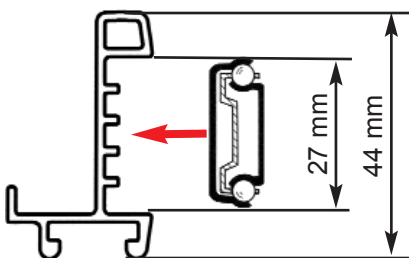

7
Hängeregisterauszug

8
CD-/ DVD-Sortiersystem

9
Wäschesortiersystem

Insys im Einzelnen:

Vorderprofil	63.0124
Seiten-/Rückseitenprofil	63.0125
Verbindungswinkel	67.0055
Eckstopfen (Teilauszug)	40.5052
Eckstopfen (Vollauszug)	04.5053

Gleiter für Hosenhalter	40.5045
Profil für Hosenhalter	63.0095
CD-DVD-Sortierprofil	50.6076

Weitere Möglichkeiten der Möbelgestaltung zeigen wir Ihnen gern in unserer umfangreichen und ständig aktualisierten Hausausstellung. Auf über 700m² zeigen wir Produktinnovationen für alle Wohn- und Lebensbereiche. Gern stehen Ihnen unsere Vertriebsmitarbeiter mit Rat und Tat zur Seite. Wir freuen uns auf Ihren Besuch.